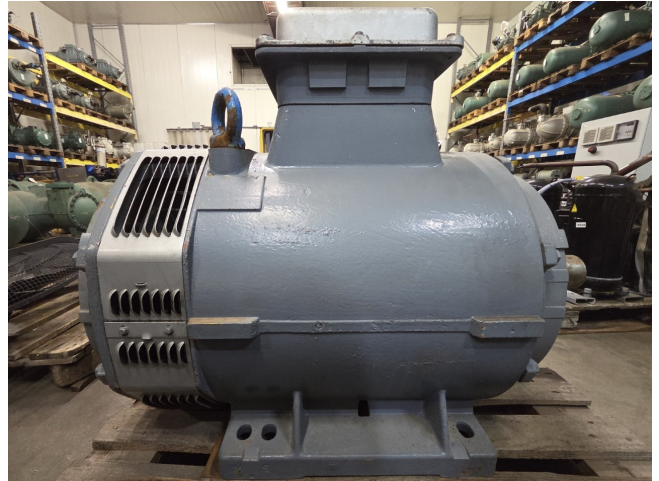

## Specifications

Marca	Schorch
Tipo	KN7315M-BB01Z-Z
kW	200
RPM	1480
Size & Weight	1200x650x900 mm (LxWxH) & 945 kg
50 Hz / 60 Hz	50
Remarks	Y.o.b. 2000
Stock	1